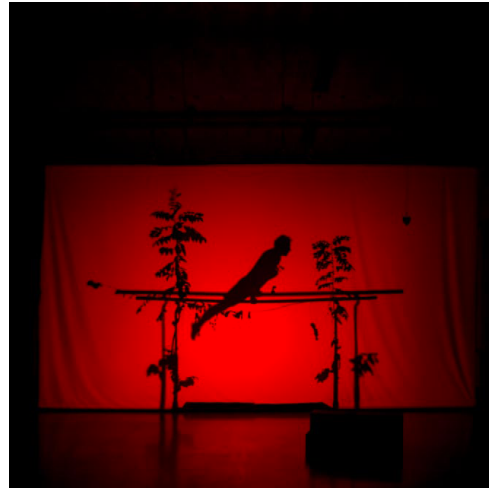

### **La storia**

Tanto tempo fa le persone vivevano in perfetta armonia con la natura e si sentivano libere. Ma una notte di luna piena un malvagio di nome Zalibor rubò loro il cuore, portandogli via la libertà. Duemila anni dopo nacque un bambino di nome Virtus. Un giorno venne a conoscenza di una porta magica della città in cui viveva: nessuno poteva attraversarla, altrimenti sarebbe morto. Virtus, essendo molto curioso, decise comunque di attraversarla e ci riuscì. Da quel giorno la città fu liberata da questa specie d'incantesimo e ritornò a regnare l'amore.

**“Se il mostro Zalibor sia esistito veramente non si sa, ma possiamo dire con certezza che dal giorno in cui Virtus attraversò la porta segretissima, le persone incominciarono a sorridere, a sognare, a vivere una vita migliore fatta di coraggio e di speranza.”**

### **Lo spettacolo**

Lo spettacolo mette in evidenza quello che spesso accade nel nostro modo di vivere. Ci lasciamo influenzare da ciò che ci viene detto o tramandato e rischiamo di cadere nell'errore di considerare questo come unica verità. Le persone si lasciano influenzare, poiché dominate dalle paure. A volte, per rompere gli schemi abbiamo bisogno di coraggio, quel coraggio che ritroviamo nel protagonista “Virtus”, un ragazzino un po' ribelle, ma in connessione con le ingiustizie. Virtus trova la forza di andare verso l'ignoto, verso il mondo invisibile, quel mondo misterioso che c'è in ognuno di noi e che genera speranza. Se la vita fosse solo ciò che vediamo, sarebbe tremendamente noiosa.